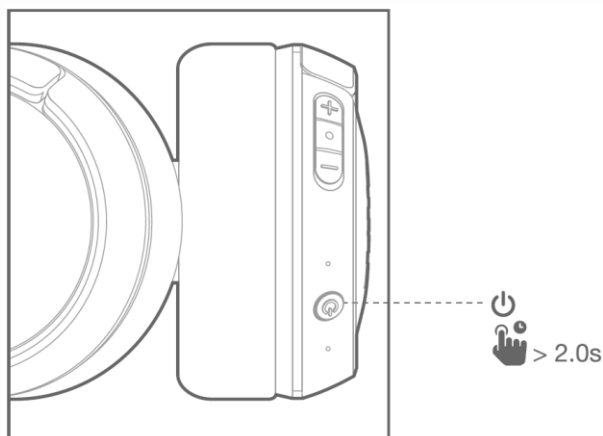

۲. اگر بار اول است که وصل میشوید ، هدفون بعد از روشن شدن به صورت خودکار وارد حالت pairing خواهد شد.

۳. به وسیله بلوتوثی وصل شوید