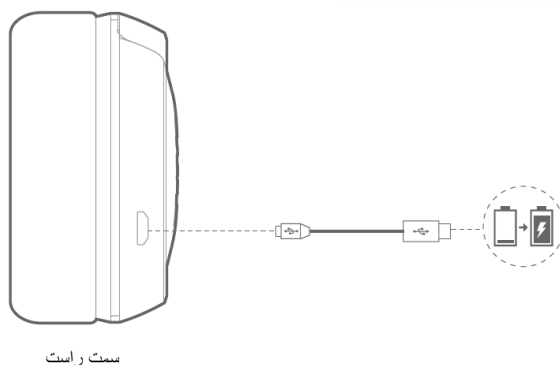

technical@shobtech.com

نکته مهم: امکان پاسخگویی به تماس تلفنی در این کالا وجود دارد ولی این کالا جهت استفاده به عنوان "هندزفری" مناسب نیست.

(۱) محتویات داخل جعبه

(۲) بررسی

۱. دکمه ها و چراغها

۲. شارژ

برای شارژ باتری هدفون، کابل شارژ USB را به این محل وصل کنید.

۳) اتصال بلوتوث :

۱. هدفون را روشن کنید

۲. اگر بار اول است که وصل میشوید ، هدفون بعد از روشن شدن به صورت خودکار وارد حالت pairing خواهد شد.

۳. به وسیله بلوتوثی وصل شوید

برای اتصال "JBL TUNE500BT" را انتخاب کنید