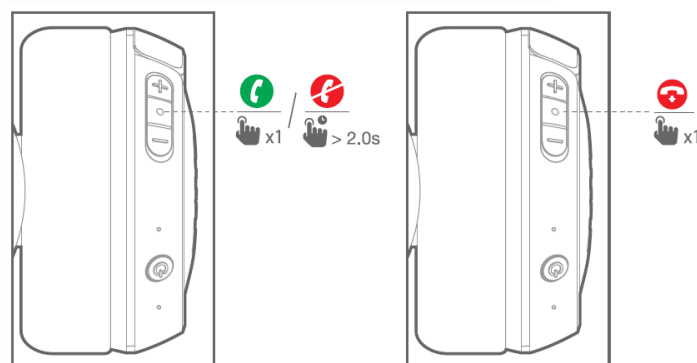

۵) تماس تلفنی