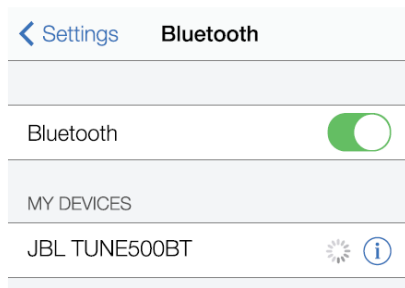

۳) اتصال بلوتوث :

۱. هدفون را روشن کنید

۲. اگر بار اول است که وصل میشوید ، هدفون بعد از روشن شدن به صورت خودکار وارد حالت pairing خواهد شد.

۳. به وسیله بلوتوثی وصل شوید

برای اتصال "JBL TUNE500BT" را انتخاب کنید

۴) کنترل موزیک

۵) تماس تلفنی

۶) دستیار صوتی (voice assistant)

دستیار صوتی x2
Siri® یا Google Now™

۷) سوئیچ سریع بین دستگاهها

۱. هدفون را با دستگاه اول pair و متصل کنید (قسمت ۳. اتصال بلوتوث را ببینید)
۲. هدفون را با دستگاه بلوتوثی دوم pair و متصل کنید.

2.0s

۳. به دستگاه بلوتوثی وصل شوید.

برای اتصال "JBL TUNE500BT" را انتخاب کنید

نکات قابل توجه:

- a. همزمان حداکثر دو دستگاه میتوانند وصل باشند.
- b. برای تغییر منبع موسیقی، پخش موزیک را روی دستگاه جاری متوقف کنید و پخش موزیک روی دستگاه دوم را آغاز کنید.
- c. تماس تلفنی همیشه اولویت خواهد داشت.
- d. اگر دستگاهی از محدوده بلوتوث خارج شود یا خاموش شود، ممکن است لازم باشد به صورت دستی به دستگاه باقی مانده وصل شوید. قسمت ۷ مرحله ۳ را ببینید.