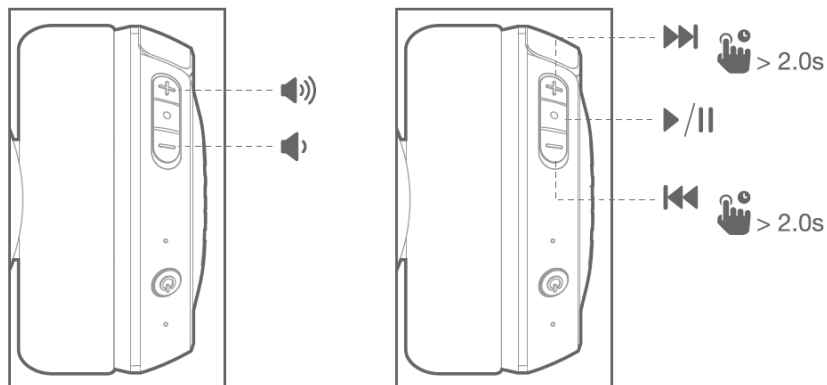

۴) کنترل موزیک