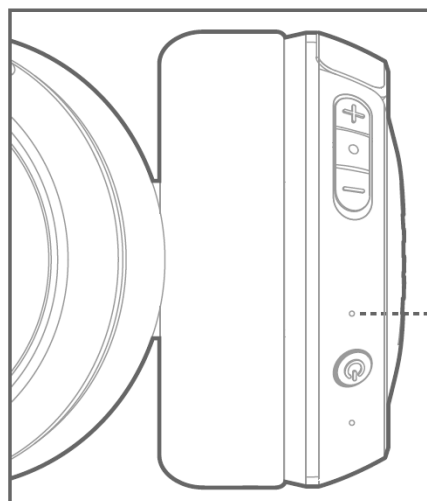

۸) عملکرد چراغ

وضعیت چراغ	حالت هدفون
روشن	تغذیه روشن
روشن	تغذیه خاموش
سریع	pairing بلوتوث
روشن	بلوتوث وصل شد
آهسته	شارژ کم باتری
روشن	در حال شارژ باتری
خاموش	شارژ باتری کامل است

مشخصات دستگاه T500 BT :

- Driver size: 32mm
- Frequency Response: 20Hz – 20kHz
- Bluetooth transmitted power: < 4dBm
- Bluetooth transmitted modulation: GFSK, $\pi/4$ DQPSK, 8DPSK
- Bluetooth frequency: 2.402 – 2.480GHz
- Bluetooth Profile: BT 4.1, A2DP v1.2, AVRCP v1.5, HFP v1.6, HSP v1.2
- Battery type: Lithium-ion Polymer (3.7V, 300mAH)
- Charging time: 2 hrs
- Music play time with BT on: 16 hrs
- Weight: 0.155kg