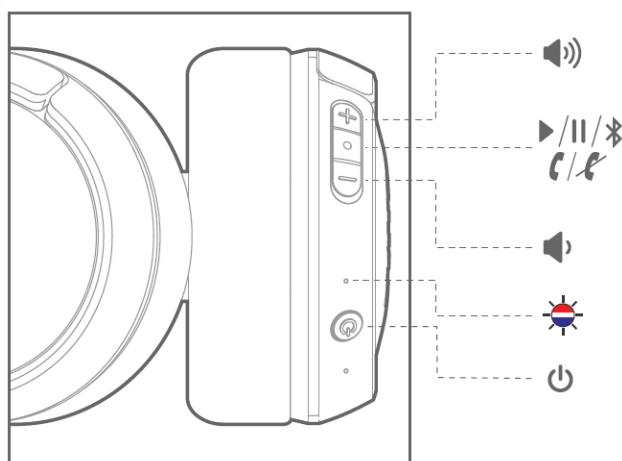

technical@shobtech.com

نکته مهم: امکان پاسخگویی به تماس تلفنی در این کالا وجود دارد ولی این کالا جهت استفاده به عنوان "هندزفری" مناسب نیست.

(۱) محتویات داخل جعبه

(۲) بررسی

۱. دکمه ها و چراغها

۲. شارژ

برای شارژ باتری هدفون، کابل شارژ USB را به این محل وصل کنید.