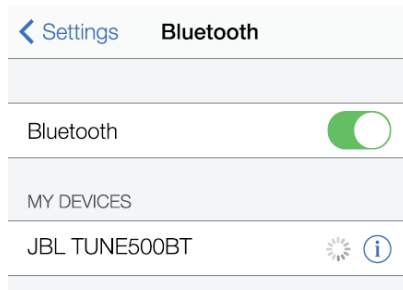

technical@shobtech.com

نکته مهم: امکان پاسخگویی به تماس تلفنی در این کالا وجود دارد ولی این کالا جهت استفاده به عنوان "هندزفری" مناسب نیست.

(۱) محتویات داخل جعبه

(۲) بررسی

۱. دکمه ها و چراغها

۲. شارژ

برای شارژ باتری هدفون، کابل شارژ USB را به این محل وصل کنید.

۳) اتصال بلوتوث :

۱. هدفون را روشن کنید

۲. اگر بار اول است که وصل میشوید ، هدفون بعد از روشن شدن به صورت خودکار وارد حالت pairing خواهد شد.

۳. به وسیله بلوتوثی وصل شوید

برای اتصال "JBL TUNE500BT" را انتخاب کنید